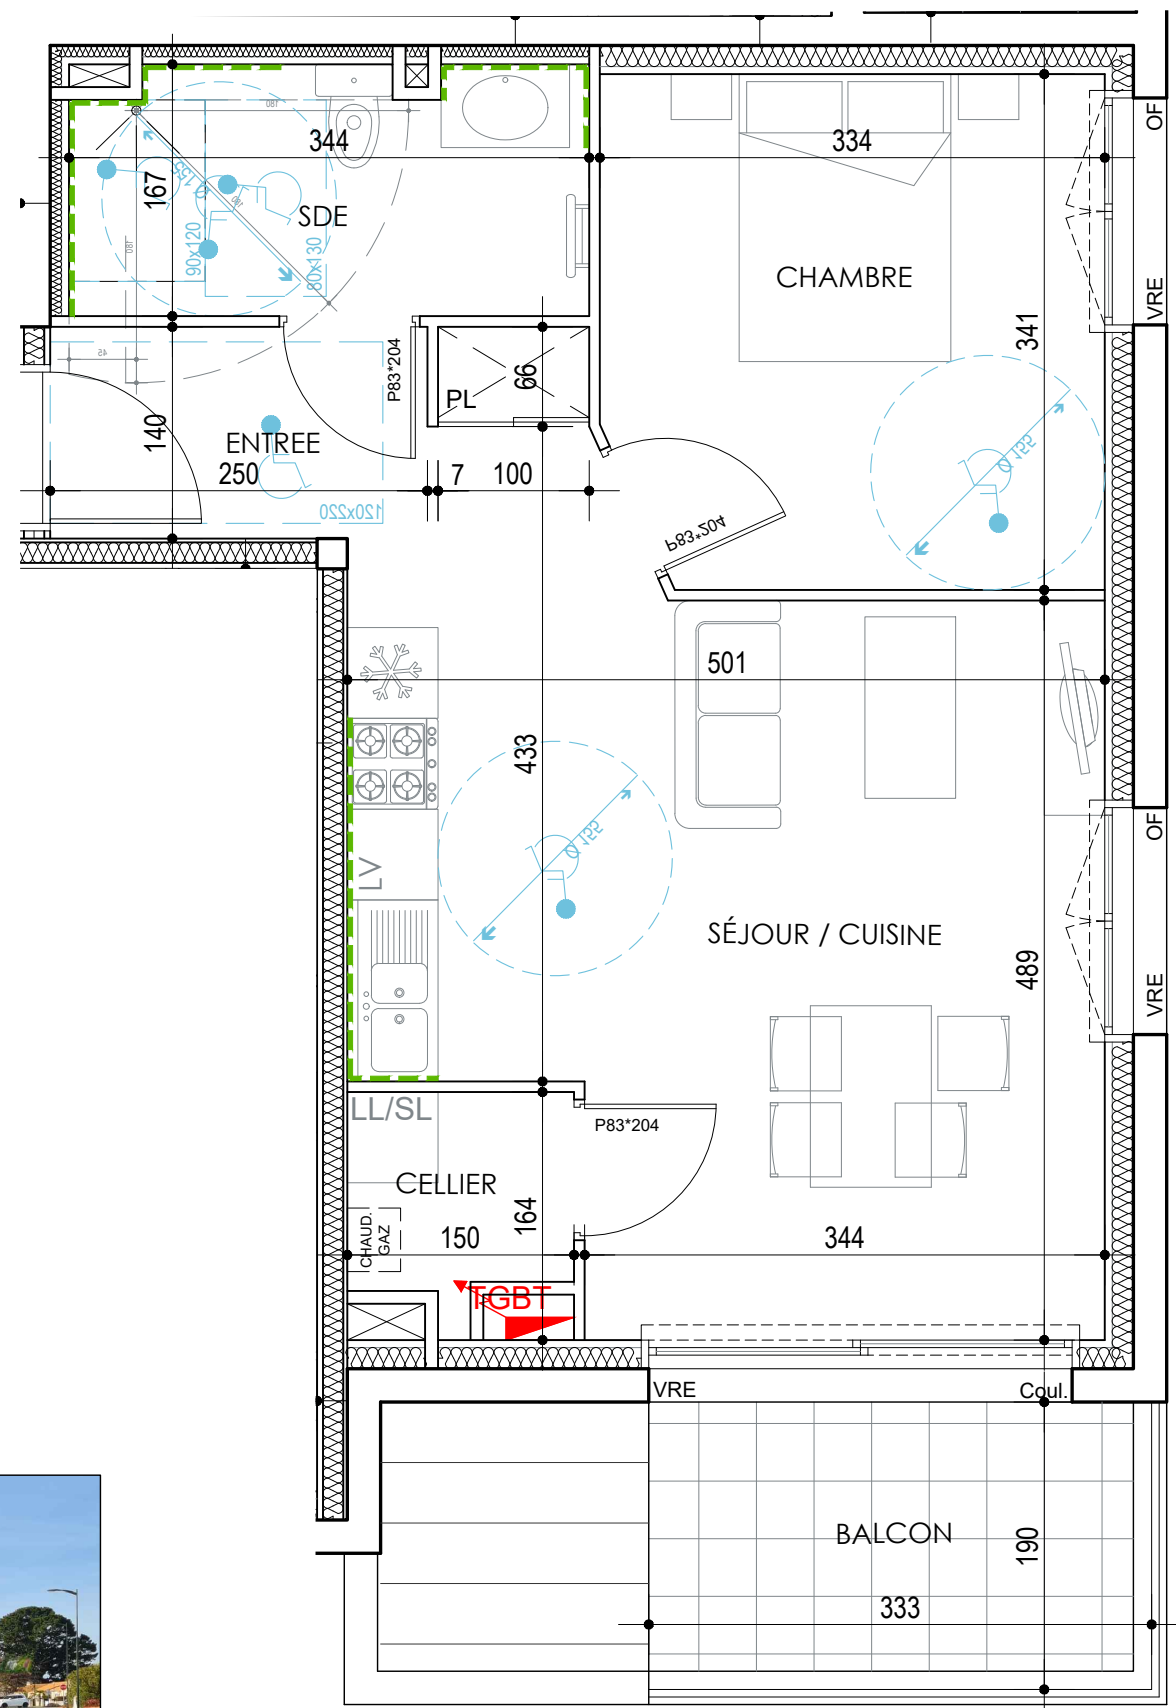

Crée le : 10/01/2025