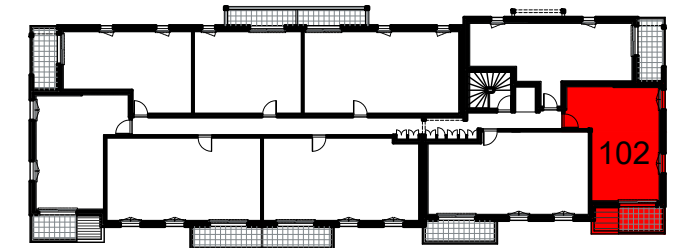

HABITAT44

HABITAT 44

- PORNIC -
RUE DE L'ÉQUIPEMENT

Étage	Jardin	n° Logement	Type
R+1	Non	102	T2

Entrée - Séjour - Cuisine Cellier intérieur Chambre SDE	27.72 m ² 2.27 m ² 11.12 m ² 5.54 m ²
--	--

SURFACE HABITABLE TOTALE	46.65 m²
Balcon	6.85 m ²

Légende:

	Gaine technique	VR: Volet Roulant
	Chaudière Gaz	VRE: Volet Roulant Electrique
	Faïence	OB: Oscillo-Battant
	Coffret électrique	OF: Ouverture à la Française
		LL: Lave-Linge
		SL: Sèche-Linge
		LV: Lave-Vaisselle
		PL: Placard
		TGBT: Table Générale Basse Tension