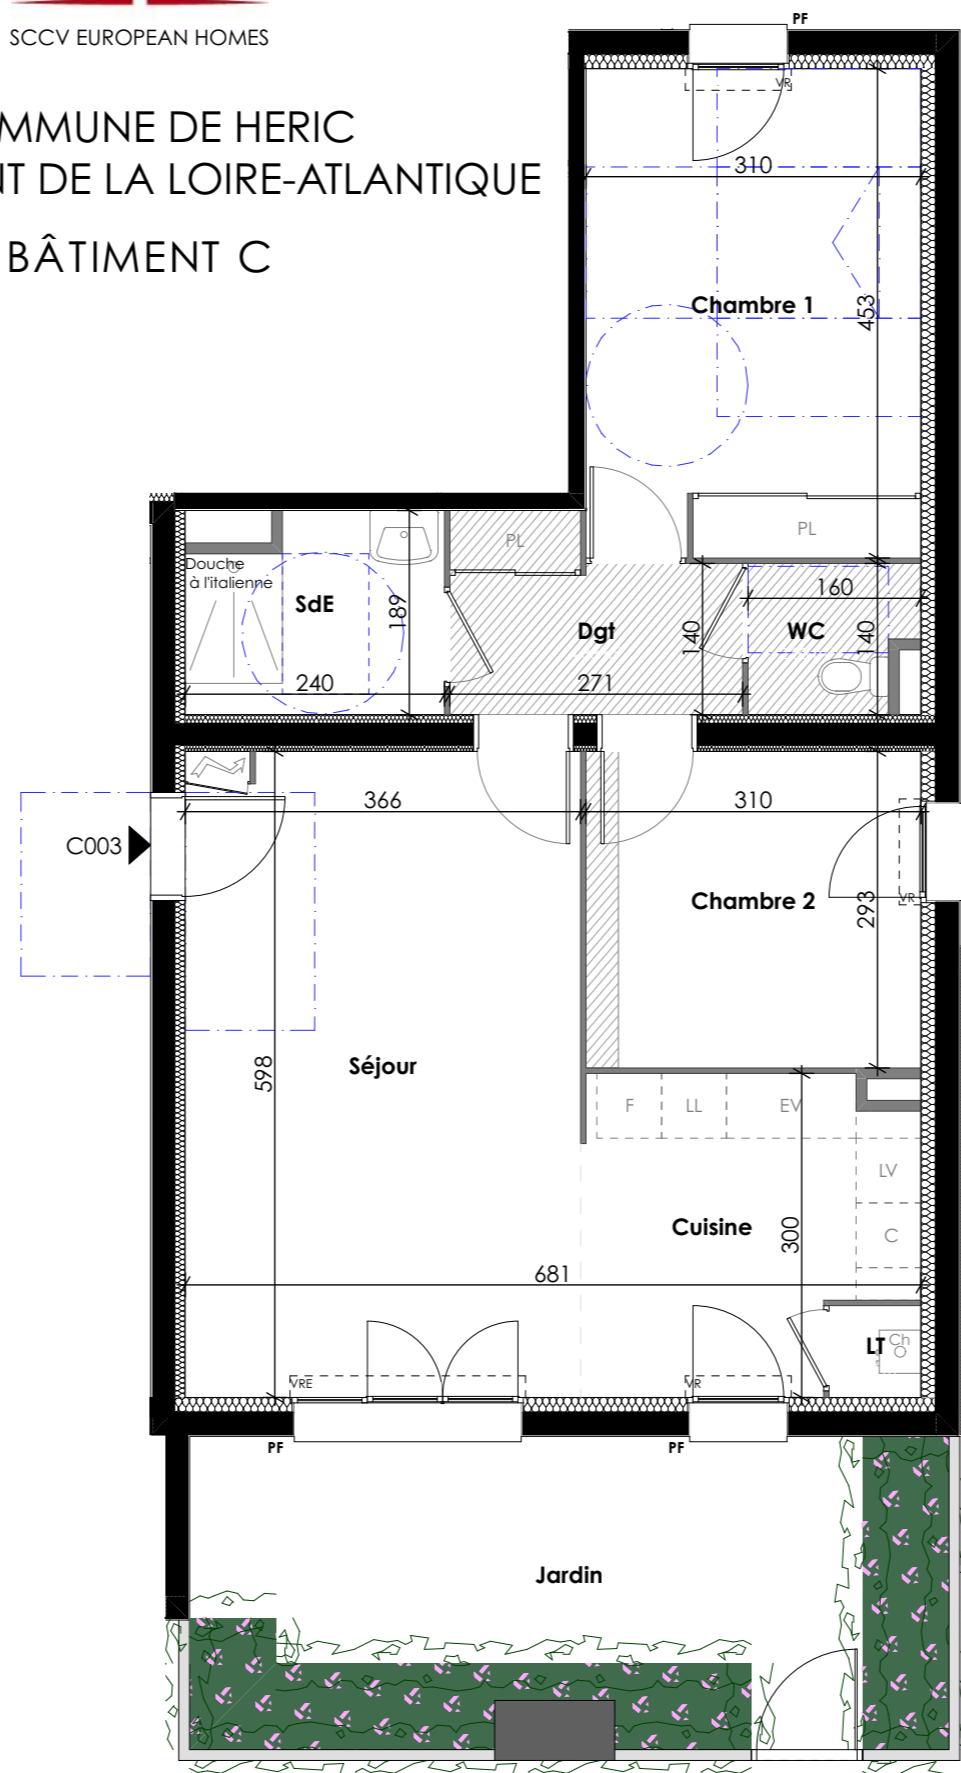

SCCV EUROPEAN HOMES

COMMUNE DE HERIC
 DEPARTEMENT DE LA LOIRE-ATLANTIQUE
 BÂTIMENT C

Rez-de-chaussée

| | |
|-----------|-------|
| Séjour | 21,69 |
| Cuisine | 8,40 |
| Chambre 1 | 14,01 |
| Chambre 2 | 9,08 |
| SdE | 4,18 |
| WC | 2,03 |
| Dgt | 4,38 |
| LT | 0,72 |

Surface Habitable Totale **64,49 m²**

Surface jardin privatif **19 m²**

Parking privatifs

C003
T3