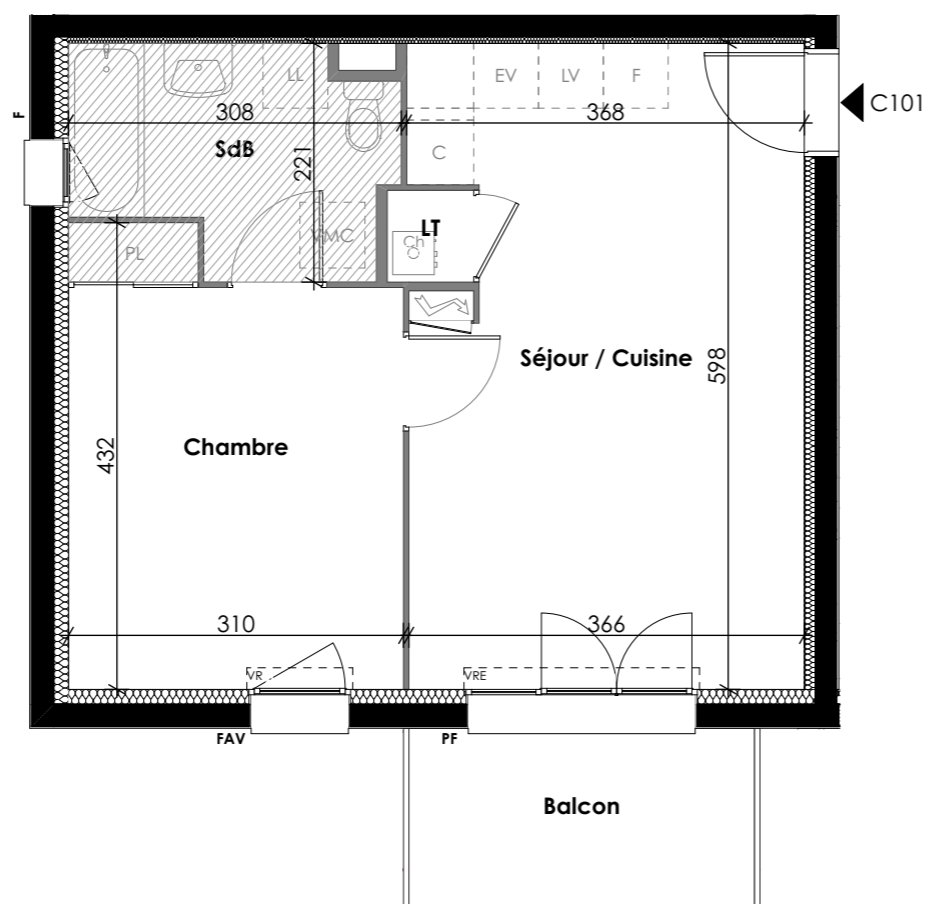

SCCV EUROPEAN HOMES

COMMUNE DE HERIC
 DEPARTEMENT DE LA LOIRE-ATLANTIQUE
 BÂTIMENT C

R+1

Séjour / Cuisine	21,08
Chambre	12,25
SdB	5,61
LT	0,68

Surface Habitable Totale 39,62 m²

Surface balcon 5,28 m²

Parking privatifs

C101
T2