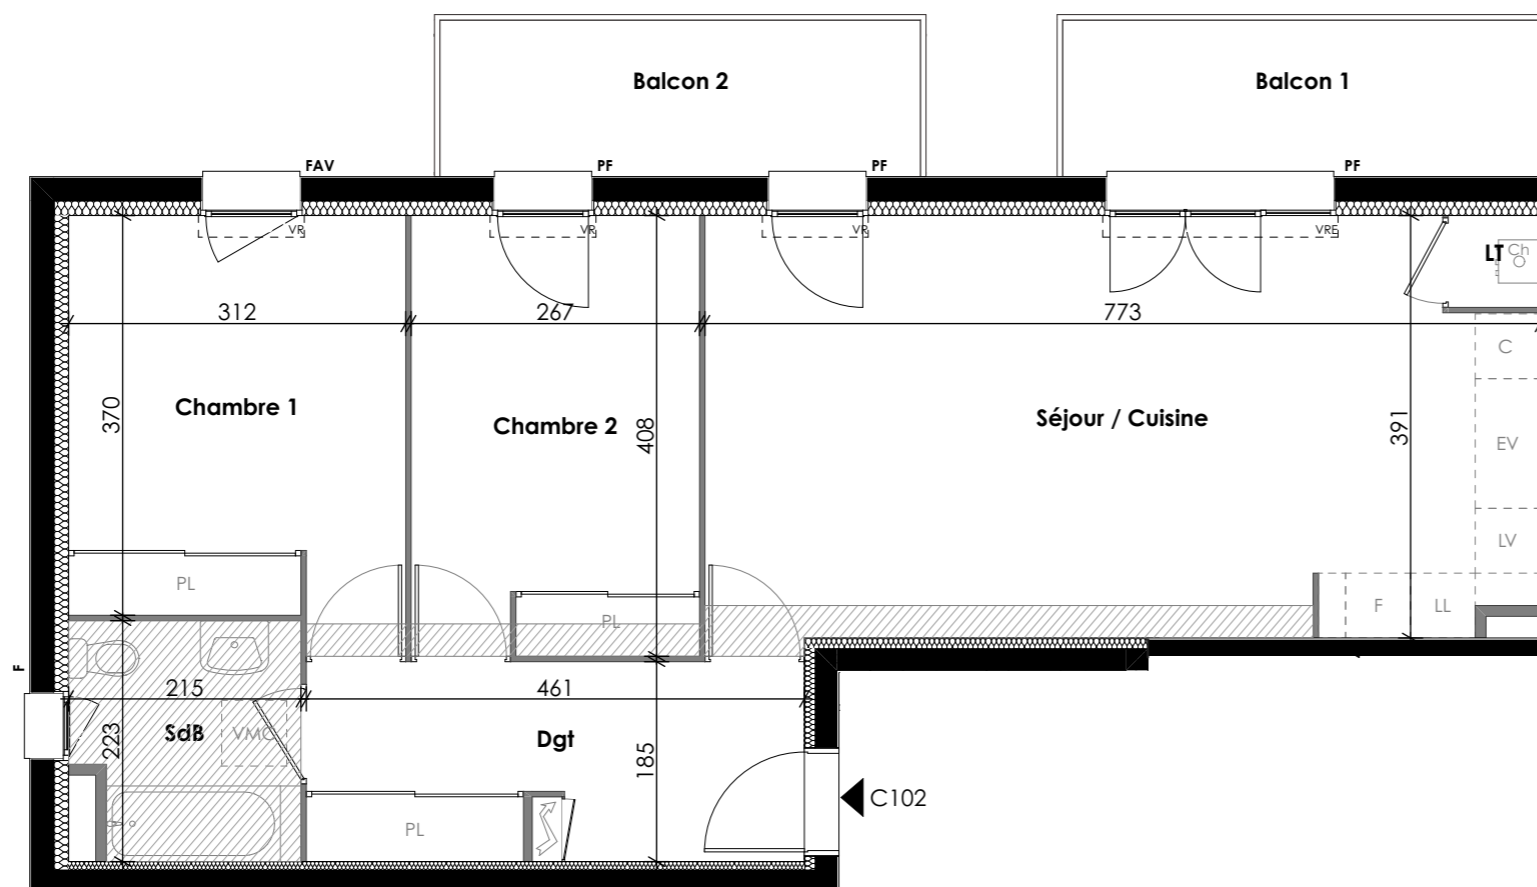

SCCV EUROPEAN HOMES

COMMUNE DE HERIC
 DEPARTEMENT DE LA LOIRE-ATLANTIQUE
 BÂTIMENT C

R+1

Séjour / Cuisine	29,36
Chambre 1	11,86
Chambre 2	10,86
SdB	4,48
Dgt	8,28
LT	0,72
Surface Habitable Totale 65,56 m²	
Surface balcons	6,45 m²
Parking privatifs	6,45 m²