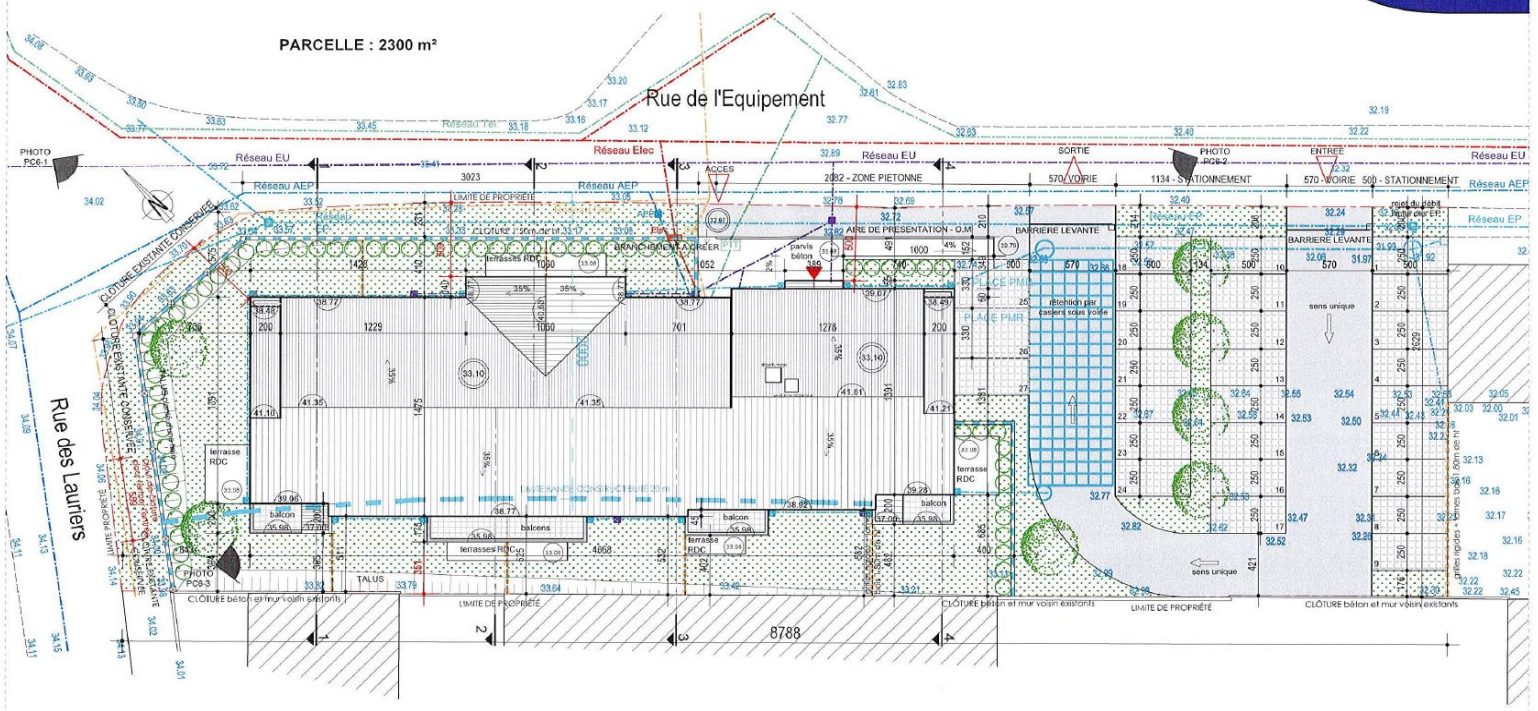

LOCALISATION DU PROJET

PLAN DE MASSE

PC2-2

PARCELLE : 2300 m²

PERSPECTIVE DEPUIS PARKING

PERSPECTIVE ANGLE RUES DE L'ÉQUIPEMENT ET DES LAURIERS