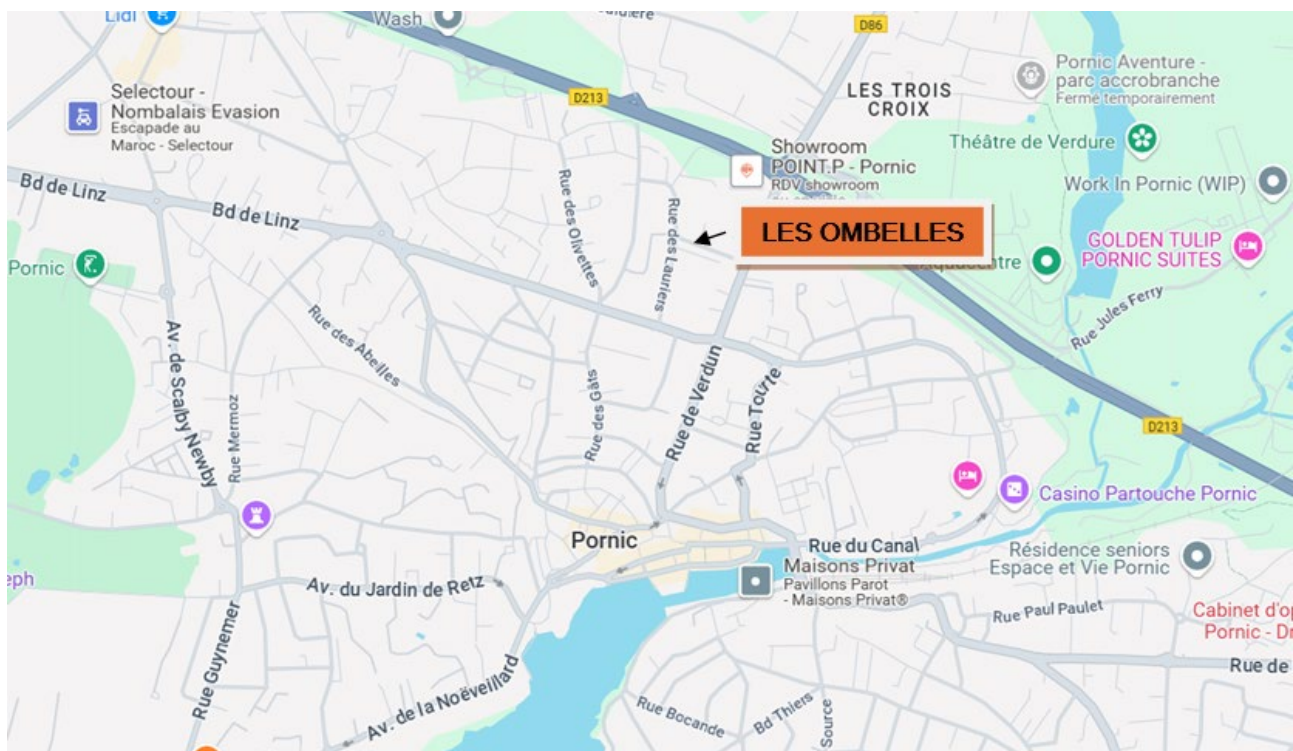

LOCALISATION DU PROJET

PLAN DE MASSE

PC2-2

PARCELLE : 2300 m²

PERSPECTIVE DEPUIS PARKING

PERSPECTIVE ANGLE RUES DE L'ÉQUIPEMENT ET DES LAURIERS