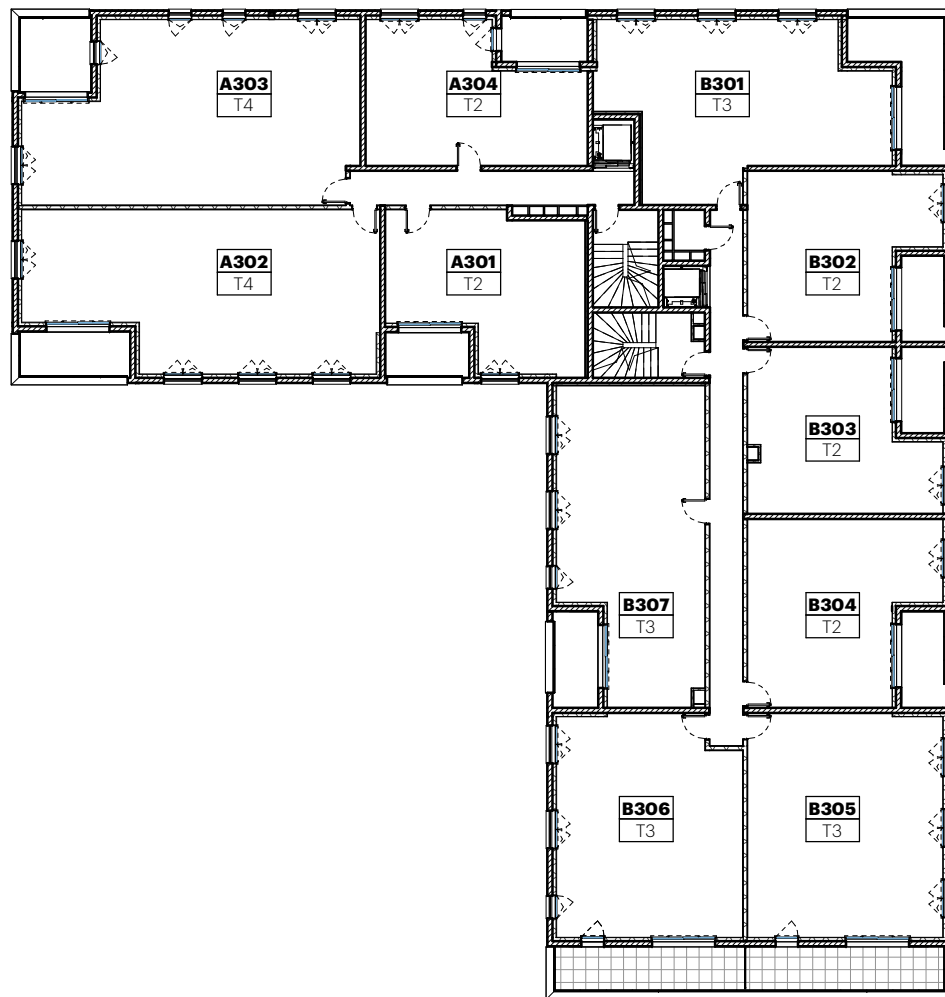

PLAN DE REPERAGE - SANS ÉCHELLE

Date du plan : 12/11/2025

COURS MEDICIS	Plan du R+1
	R+1
PIECES	SURFACES HABITABLES

TOTAL	
-------	--

**PROVISOIRE**

**COUR MEDICIS**

2-4 rue de la Compagnie Paris-orléans , 44120 VERTOUC

**PLAN DE COMMERCIALISATION**

PLAN DE REPERAGE - SANS ÉCHELLE

Date du plan : 12/11/2025

COURS MEDICIS	Plan du R+2
	R+2
PIECES	SURFACES HABITABLES

TOTAL	
-------	--

**PROVISOIRE**

**COUR MEDICIS**

2-4 rue de la Compagnie Paris-orléans , 44120 VERTOOU

**PLAN DE COMMERCIALIZATION**

PLAN DE REPERAGE - SANS ÉCHELLE

Date du plan : 12/11/2025

COURS MEDICIS	Plan du R+3
	R+3
PIECES	SURFACES HABITABLES

TOTAL	
-------	--

**PROVISOIRE**

**COUR MEDICIS**

2-4 rue de la Compagnie Paris-orléans , 44120 VERTOOU