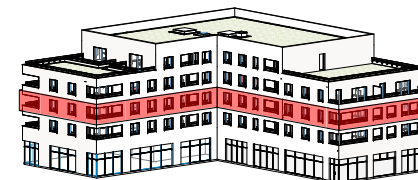

PLAN DE REPERAGE - SANS ÉCHELLE

Date du plan : 12/11/2025

COURS MEDICIS	Plan du R+1
	R+1
PIECES	SURFACES HABITABLES

TOTAL	
-------	--

**PROVISOIRE**

**COUR MEDICIS**

2-4 rue de la Compagnie Paris-orléans , 44120 VERTOUC

**PLAN DE COMMERCIALISATION**

PLAN DE REPERAGE - SANS ÉCHELLE

Date du plan : 12/11/2025

COURS MEDICIS	Plan du R+2
	R+2
PIECES	SURFACES HABITABLES

TOTAL	
-------	--

**PROVISOIRE**

**COUR MEDICIS**

2-4 rue de la Compagnie Paris-orléans , 44120 VERTOOU