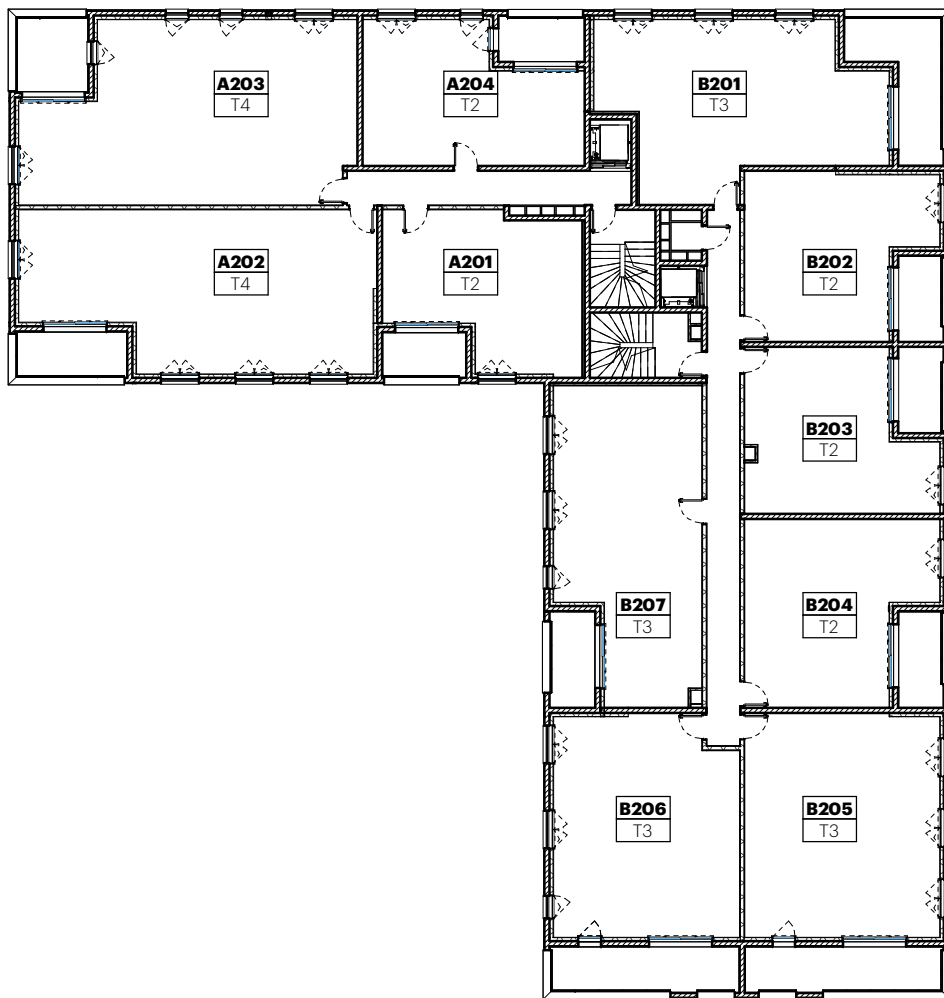

PLAN DE REPERAGE - SANS ÉCHELLE

Date du plan : 12/11/2025

COURS MEDICIS	Plan du R+1
	R+1
PIECES	SURFACES HABITABLES

TOTAL	
-------	--

**PROVISOIRE**

**COUR MEDICIS**

2-4 rue de la Compagnie Paris-orléans , 44120 VERTOUC

**PLAN DE COMMERCIALISATION**

PLAN DE REPERAGE - SANS ÉCHELLE

Date du plan : 12/11/2025

COURS MEDICIS	Plan du R+2
	R+2
PIECES	SURFACES HABITABLES

TOTAL	
-------	--

**PROVISOIRE**

**COUR MEDICIS**

2-4 rue de la Compagnie Paris-orléans , 44120 VERTOOU