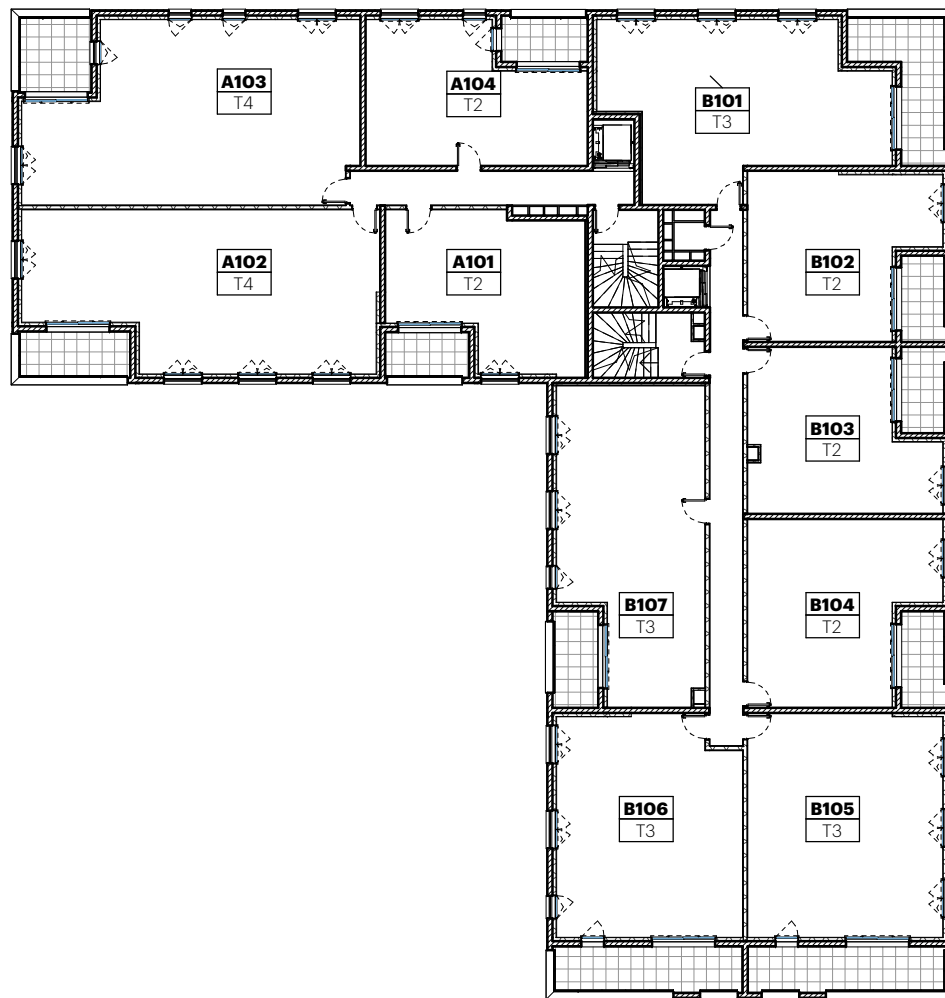

ataraxia

filiale de

Crédit Mutuel
Immobilier

COUR MEDICIS

2-4 rue de la Compagnie Paris-orléans , 44120 VERTOUC