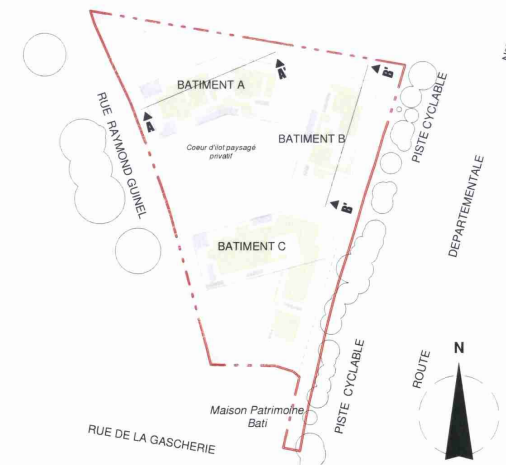

COUPES DU TERRAIN ET DE LA CONSTRUCTION

INTENTIONS TRAITEMENT FACADE / VOIE PARTAGEE

COUPES DU TERRAIN ET DE LA CONSTRUCTION INTENTIONS TRAITEMENT FACADE / VOIE PARTAGEE

Coupe BB' bat A
Echelle 1 : 200

Coupe AA' accès
Echelle 1 : 200

Coupe CC' Coeur ilot
Echelle 1 : 200

COUPES DU TERRAIN ET DE LA CONSTRUCTION INTENTIONS TRAITEMENT FACADE / VOIE PARTAGEE

Coupe DD' bat C
Echelle 1 : 200

Coupe EE' bat C Coeur ilot
Echelle 1 : 200

COUPES DU TERRAIN ET DE LA CONSTRUCTION

BAT A - Longitudinale
Echelle 1 : 200

BAT B - Longitudinale
Echelle 1 : 200

OAP Rue de Sucé

COUPES DU TERRAIN ET DE LA CONSTRUCTION

PC03-B2

Comme indiqué

BAT C - Longitudinale
Echelle 1 : 200

Mai 2023

2103-GASH

BATI-NANTES
BÂTISSEURS D'AVENIR

cdc habitat

BEN
ARCHITECTURE

PLAN DES FACADES BAT A

Repérage Bât A.2

Façade A sud

Echelle 1 : 200