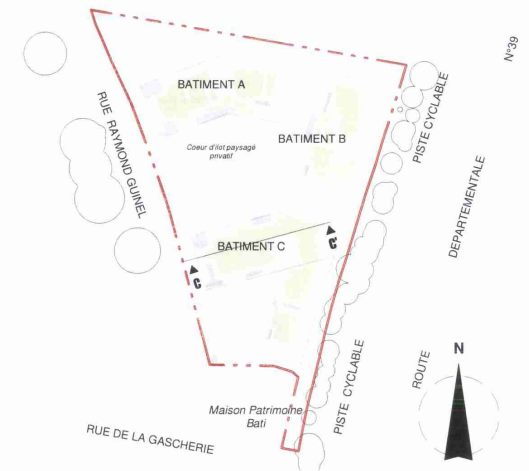

Coupe CC' Coeur ilot
Echelle 1 : 200

COUPES DU TERRAIN ET DE LA CONSTRUCTION INTENTIONS TRAITEMENT FACADE / VOIE PARTAGEE

Coupe DD' bat C
Echelle 1 : 200

Coupe EE' bat C Coeur ilot
Echelle 1 : 200

COUPES DU TERRAIN ET DE LA CONSTRUCTION

BAT A - Longitudinale
Echelle 1 : 200

BAT B - Longitudinale
Echelle 1 : 200

OAP Rue de Sucé

COUPES DU TERRAIN ET DE LA CONSTRUCTION

PC03-B2

Comme indiqué

BAT C - Longitudinale
Echelle 1 : 200

Mai 2023

2103-GASH

BATI-NANTES
BÂTISSEURS D'AVENIR

cdc habitat

BEN
ARCHITECTURE

PLAN DES FACADES BAT A

Repérage Bât A.2

Façade A sud

Echelle 1 : 200

Façade A Ouest

Echelle 1 : 200

Légende des matériaux	
1	Béton - peinture ton blanc
2	Béton matricé - peinture ton blanc
3	Bardage bois traité à claire voie - ton naturel
4	Menuiseries pvc plaxé - ton gris - vitrage transparent
5	Menuiseries pvc plaxé - ton gris - vitrage translucide
6	Menuiseries alu - ton gris - vitrage transparent
7	Porte métallique - ton gris
8	Porte métallique - ton blanc
9	Pare vue translucide - métallerie ton gris
10	Garde-corps vitrage transparent - métallerie ton gris
11	Garde-corps métallique lisse sur écuyer - ton gris
12	Brises-soleil métalliques - ton gris
13	Barreaudages métalliques - ton gris
14	Ecrans acoustiques bardage métallique perforé - ton gris