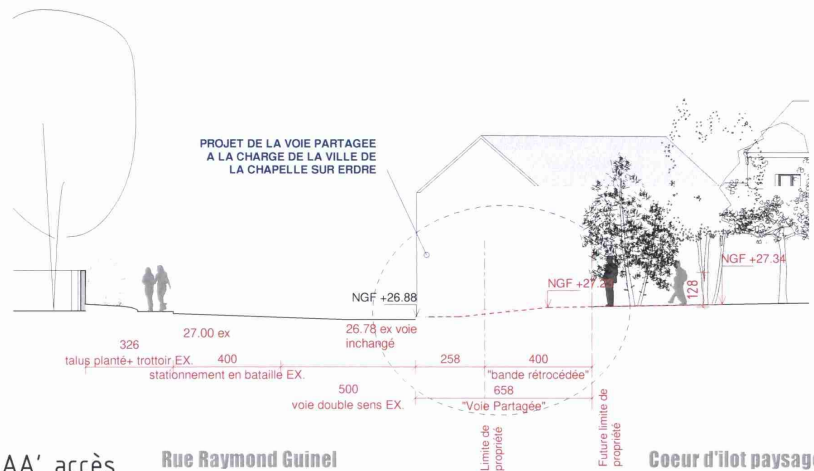

COUPES DU TERRAIN ET DE LA CONSTRUCTION

INTENTIONS TRAITEMENT FACADE / VOIE PARTAGEE

COUPES DU TERRAIN ET DE LA CONSTRUCTION INTENTIONS TRAITEMENT FACADE / VOIE PARTAGEE

Coupe BB' bat A
Echelle 1 : 200

Coupe AA' accès
Echelle 1 : 200

Coupe CC' Coeur ilot
Echelle 1 : 200

COUPES DU TERRAIN ET DE LA CONSTRUCTION INTENTIONS TRAITEMENT FACADE / VOIE PARTAGEE

Coupe DD' bat C
Echelle 1 : 200

Coupe EE' bat C Coeur ilot
Echelle 1 : 200

COUPES DU TERRAIN ET DE LA CONSTRUCTION

BAT A - Longitudinale
Echelle 1 : 200

BAT B - Longitudinale
Echelle 1 : 200

OAP Rue de Sucé

COUPES DU TERRAIN ET DE LA CONSTRUCTION

PC03-B2

Comme indiqué

BAT C - Longitudinale
Echelle 1 : 200

Mai 2023