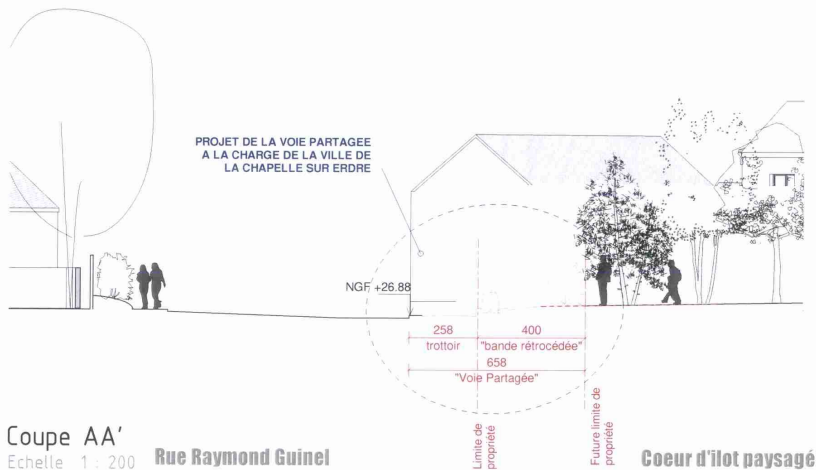

COUPES DU TERRAIN ET DE LA CONSTRUCTION

INTENTIONS TRAITEMENT FACADE / VOIE PARTAGEE

COUPES DU TERRAIN ET DE LA CONSTRUCTION INTENTIONS TRAITEMENT FACADE / VOIE PARTAGEE

Coupe BB' bat A
Echelle 1 : 200

Coupe AA' accès
Echelle 1 : 200

Coupe CC' Coeur ilot
Echelle 1 : 200

COUPES DU TERRAIN ET DE LA CONSTRUCTION INTENTIONS TRAITEMENT FACADE / VOIE PARTAGEE

Coupe DD' bat C
Echelle 1 : 200

Coupe EE' bat C Coeur ilot
Echelle 1 : 200

COUPES DU TERRAIN ET DE LA CONSTRUCTION

BAT A - Longitudinale
Echelle 1 : 200

BAT B - Longitudinale
Echelle 1 : 200

OAP Rue de Sucé

COUPES DU TERRAIN ET DE LA CONSTRUCTION

PC03-B2

Comme indiqué

BAT C - Longitudinale
Echelle 1 : 200

Mai 2023

Façade A Ouest

Echelle 1 : 200

Légende des matériaux	
1	Béton - peinture ton blanc
2	Béton matricé - peinture ton blanc
3	Bardage bois traité à claire voie - ton naturel
4	Menuiseries pvc plaxé - ton gris - vitrage transparent
5	Menuiseries pvc plaxé - ton gris - vitrage translucide
6	Menuiseries alu - ton gris - vitrage transparent
7	Porte métallique - ton gris
8	Porte métallique - ton blanc
9	Pare vue translucide - métallerie ton gris
10	Garde-corps vitrage transparent - métallerie ton gris
11	Garde-corps métallique lisse sur écuyer - ton gris
12	Brises-soleil métalliques - ton gris
13	Barreaudages métalliques - ton gris
14	Ecrans acoustiques bardage métallique perforé - ton gris