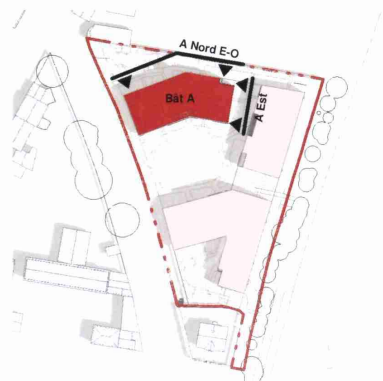

PLAN DES FACADES BAT A

Repérage Bât A

Légende des matériaux

1	Béton - peinture ton blanc
2	Béton matricé - peinture ton blanc
3	Bardage bois traité à claire voie - ton naturel
4	Menuiseries pvc plaxé - ton gris - vitrage transparent
5	Menuiseries pvc plaxé - ton gris - vitrage translucide
6	Menuiseries alu - ton gris - vitrage transparent
7	Porte métallique - ton gris
8	Porte métallique - ton blanc
9	Pare vue translucide - métallerie ton gris
10	Garde-corps vitrage transparent - métallerie ton gris
11	Garde-corps métallique lisse sur écuyer - ton gris
12	Brises-soleil métalliques - ton gris
13	Barreaudages métalliques - ton gris
14	Ecrans acoustiques bardage métallique perforé - ton gris