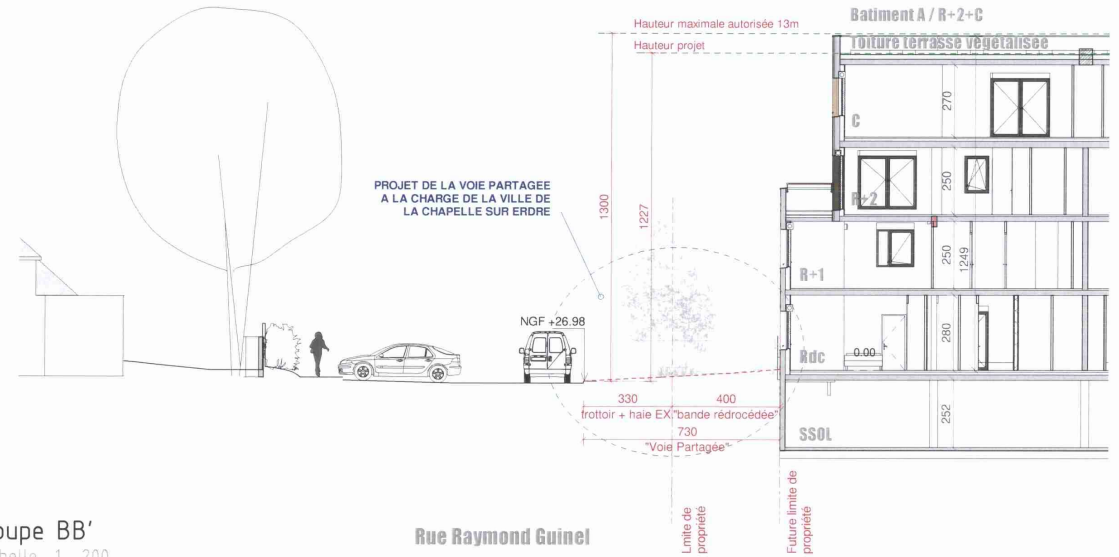

COUPES DU TERRAIN ET DE LA CONSTRUCTION

INTENTIONS TRAITEMENT FACADE / VOIE PARTAGEE

COUPES DU TERRAIN ET DE LA CONSTRUCTION INTENTIONS TRAITEMENT FACADE / VOIE PARTAGEE

Coupe BB' bat A
Echelle 1 : 200

Coupe AA' accès
Echelle 1 : 200

Coupe CC' Coeur ilot
Echelle 1 : 200

COUPES DU TERRAIN ET DE LA CONSTRUCTION INTENTIONS TRAITEMENT FACADE / VOIE PARTAGEE

Coupe DD' bat C
Echelle 1 : 200

Coupe EE' bat C Coeur ilot
Echelle 1 : 200

COUPES DU TERRAIN ET DE LA CONSTRUCTION

BAT A - Longitudinale
Echelle 1 : 200

BAT B - Longitudinale
Echelle 1 : 200

OAP Rue de Sucé

COUPES DU TERRAIN ET DE LA CONSTRUCTION

PC03-B2

Comme indiqué

BAT C - Longitudinale
Echelle 1 : 200

Mai 2023

Façade A Ouest

Echelle 1 : 200

Légende des matériaux	
1	Béton - peinture ton blanc
2	Béton matricé - peinture ton blanc
3	Bardage bois traité à claire voie - ton naturel
4	Menuiseries pvc plaxé - ton gris - vitrage transparent
5	Menuiseries pvc plaxé - ton gris - vitrage translucide
6	Menuiseries alu - ton gris - vitrage transparent
7	Porte métallique - ton gris
8	Porte métallique - ton blanc
9	Pare vue translucide - métallerie ton gris
10	Garde-corps vitrage transparent - métallerie ton gris
11	Garde-corps métallique lisse sur écuyer - ton gris
12	Brises-soleil métalliques - ton gris
13	Barreaudages métalliques - ton gris
14	Ecrans acoustiques bardage métallique perforé - ton gris