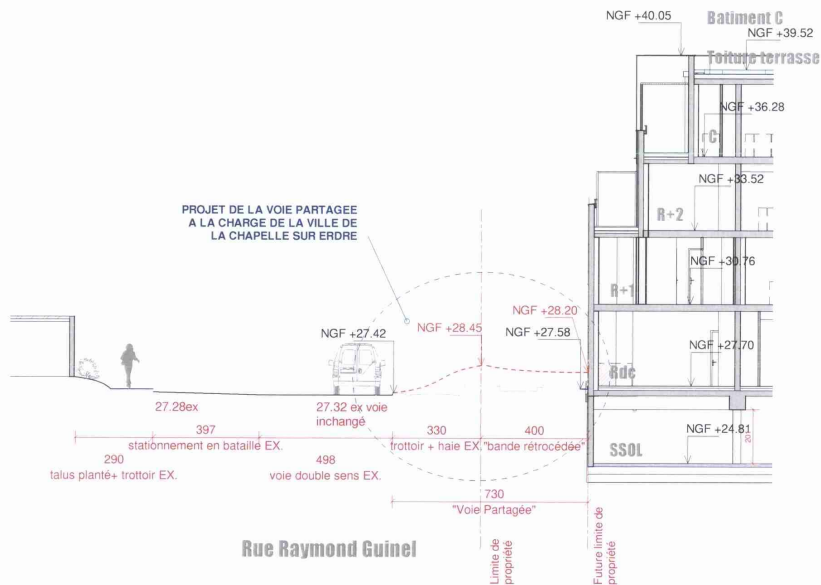

COUPES DU TERRAIN ET DE LA CONSTRUCTION

INTENTIONS TRAITEMENT FACADE / VOIE PARTAGEE

COUPES DU TERRAIN ET DE LA CONSTRUCTION INTENTIONS TRAITEMENT FACADE / VOIE PARTAGEE

Coupe BB' bat A
Echelle 1 : 200

Coupe AA' accès
Echelle 1 : 200

Coupe CC' Coeur ilot
Echelle 1 : 200

COUPES DU TERRAIN ET DE LA CONSTRUCTION INTENTIONS TRAITEMENT FACADE / VOIE PARTAGEE

Coupe DD' bat C
Echelle 1 : 200

Coupe EE' bat C Coeur ilot
Echelle 1 : 200

COUPES DU TERRAIN ET DE LA CONSTRUCTION

BAT A - Longitudinale
Echelle 1 : 200

BAT B - Longitudinale
Echelle 1 : 200

OAP Rue de Sucé

COUPES DU TERRAIN ET DE LA CONSTRUCTION

PC03-B2

Comme indiqué

BAT C - Longitudinale
Echelle 1 : 200

Mai 2023

Façade A Ouest

Echelle 1 : 200

Légende des matériaux	
1	Béton - peinture ton blanc
2	Béton matricé - peinture ton blanc
3	Bardage bois traité à claire voie - ton naturel
4	Menuiseries pvc plaxé - ton gris - vitrage transparent
5	Menuiseries pvc plaxé - ton gris - vitrage translucide
6	Menuiseries alu - ton gris - vitrage transparent
7	Porte métallique - ton gris
8	Porte métallique - ton blanc
9	Pare vue translucide - métallerie ton gris
10	Garde-corps vitrage transparent - métallerie ton gris
11	Garde-corps métallique lisse sur écuyer - ton gris
12	Brises-soleil métalliques - ton gris
13	Barreaudages métalliques - ton gris
14	Ecrans acoustiques bardage métallique perforé - ton gris