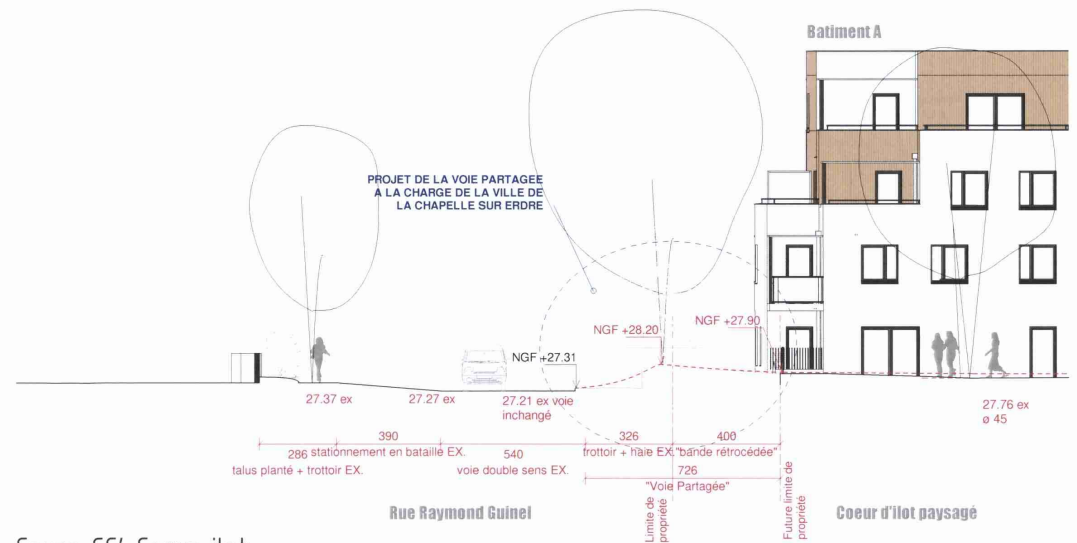

COUPES DU TERRAIN ET DE LA CONSTRUCTION

INTENTIONS TRAITEMENT FACADE / VOIE PARTAGEE

COUPES DU TERRAIN ET DE LA CONSTRUCTION INTENTIONS TRAITEMENT FACADE / VOIE PARTAGEE

Coupe BB' bat A
Echelle 1 : 200

Coupe AA' accès
Echelle 1 : 200

Coupe CC' Coeur ilot
Echelle 1 : 200

COUPES DU TERRAIN ET DE LA CONSTRUCTION INTENTIONS TRAITEMENT FACADE / VOIE PARTAGEE

Coupe DD' bat C
Echelle 1 : 200

Coupe EE' bat C Coeur ilot
Echelle 1 : 200

COUPES DU TERRAIN ET DE LA CONSTRUCTION

BAT A - Longitudinale
Echelle 1 : 200

BAT B - Longitudinale
Echelle 1 : 200

OAP Rue de Sucé

COUPES DU TERRAIN ET DE LA CONSTRUCTION

PC03-B2

Comme indiqué

BAT C - Longitudinale
Echelle 1 : 200

Mai 2023

Façade A Ouest

Echelle 1 : 200

Légende des matériaux	
1	Béton - peinture ton blanc
2	Béton matricé - peinture ton blanc
3	Bardage bois traité à claire voie - ton naturel
4	Menuiseries pvc plaxé - ton gris - vitrage transparent
5	Menuiseries pvc plaxé - ton gris - vitrage translucide
6	Menuiseries alu - ton gris - vitrage transparent
7	Porte métallique - ton gris
8	Porte métallique - ton blanc
9	Pare vue translucide - métallerie ton gris
10	Garde-corps vitrage transparent - métallerie ton gris
11	Garde-corps métallique lisse sur écuyer - ton gris
12	Brises-soleil métalliques - ton gris
13	Barreaudages métalliques - ton gris
14	Ecrans acoustiques bardage métallique perforé - ton gris