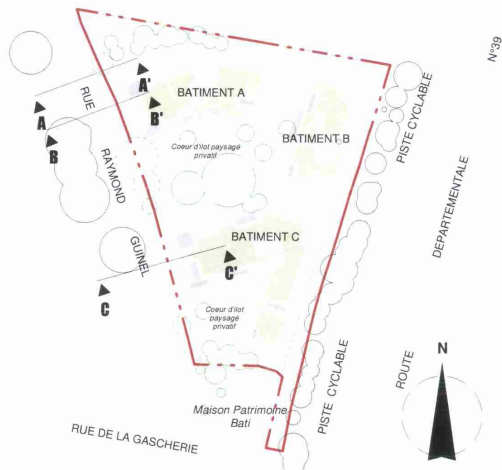

COUPES DU TERRAIN ET DE LA CONSTRUCTION

INTENTIONS TRAITEMENT FACADE / VOIE PARTAGEE

COUPES DU TERRAIN ET DE LA CONSTRUCTION INTENTIONS TRAITEMENT FACADE / VOIE PARTAGEE

Coupe BB' bat A
Echelle 1 : 200

Coupe AA' accès
Echelle 1 : 200

Coupe CC' Coeur ilot
Echelle 1 : 200

COUPES DU TERRAIN ET DE LA CONSTRUCTION INTENTIONS TRAITEMENT FACADE / VOIE PARTAGEE

Coupe DD' bat C
Echelle 1 : 200

Coupe EE' bat C Coeur ilot
Echelle 1 : 200

COUPES DU TERRAIN ET DE LA CONSTRUCTION

BAT A - Longitudinale
Echelle 1 : 200

BAT B - Longitudinale
Echelle 1 : 200

OAP Rue de Sucé

COUPES DU TERRAIN ET DE LA CONSTRUCTION

PC03-B2

Comme indiqué

BAT C - Longitudinale
Echelle 1 : 200

Mai 2023

Façade A Ouest

Echelle 1 : 200

Légende des matériaux	
1	Béton - peinture ton blanc
2	Béton matricé - peinture ton blanc
3	Bardage bois traité à claire voie - ton naturel
4	Menuiseries pvc plaxé - ton gris - vitrage transparent
5	Menuiseries pvc plaxé - ton gris - vitrage translucide
6	Menuiseries alu - ton gris - vitrage transparent
7	Porte métallique - ton gris
8	Porte métallique - ton blanc
9	Pare vue translucide - métallerie ton gris
10	Garde-corps vitrage transparent - métallerie ton gris
11	Garde-corps métallique lisse sur écuyer - ton gris
12	Brises-soleil métalliques - ton gris
13	Barreaudages métalliques - ton gris
14	Ecrans acoustiques bardage métallique perforé - ton gris