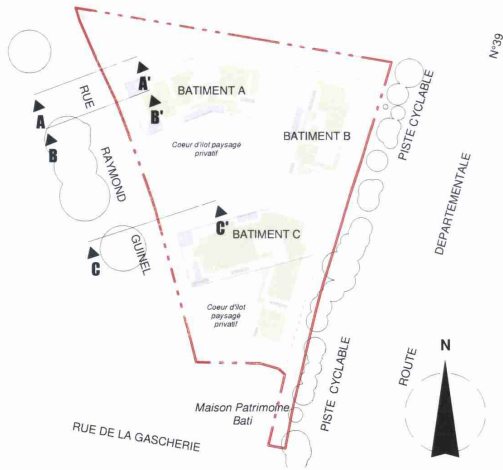

COUPES DU TERRAIN ET DE LA CONSTRUCTION

INTENTIONS TRAITEMENT FACADE / VOIE PARTAGEE

COUPES DU TERRAIN ET DE LA CONSTRUCTION INTENTIONS TRAITEMENT FACADE / VOIE PARTAGEE

Coupe BB' bat A
Echelle 1 : 200

Coupe AA' accès
Echelle 1 : 200

Coupe CC' Coeur ilot
Echelle 1 : 200

COUPES DU TERRAIN ET DE LA CONSTRUCTION INTENTIONS TRAITEMENT FACADE / VOIE PARTAGEE

Coupe DD' bat C
Echelle 1 : 200

Coupe EE' bat C Coeur ilot
Echelle 1 : 200

COUPES DU TERRAIN ET DE LA CONSTRUCTION

BAT A - Longitudinale
Echelle 1 : 200

BAT B - Longitudinale
Echelle 1 : 200

OAP Rue de Sucé

COUPES DU TERRAIN ET DE LA CONSTRUCTION

PC03-B2

Comme indiqué

BAT C - Longitudinale
Echelle 1 : 200

Mai 2023

PLAN DES FACADES BAT A

Repérage Bât A

Légende des matériaux

1	Béton - peinture ton blanc
2	Béton matricé - peinture ton blanc
3	Bardage bois traité à claire voie - ton naturel
4	Menuiseries pvc plaxé - ton gris - vitrage transparent
5	Menuiseries pvc plaxé - ton gris - vitrage translucide
6	Menuiseries alu - ton gris - vitrage transparent
7	Porte métallique - ton gris
8	Porte métallique - ton blanc
9	Pare vue translucide - métallerie ton gris
10	Garde-corps vitrage transparent - métallerie ton gris
11	Garde-corps métallique lisse sur écuyer - ton gris
12	Brises-soleil métalliques - ton gris
13	Barreaudages métalliques - ton gris
14	Ecrans acoustiques bardage métallique perforé - ton gris