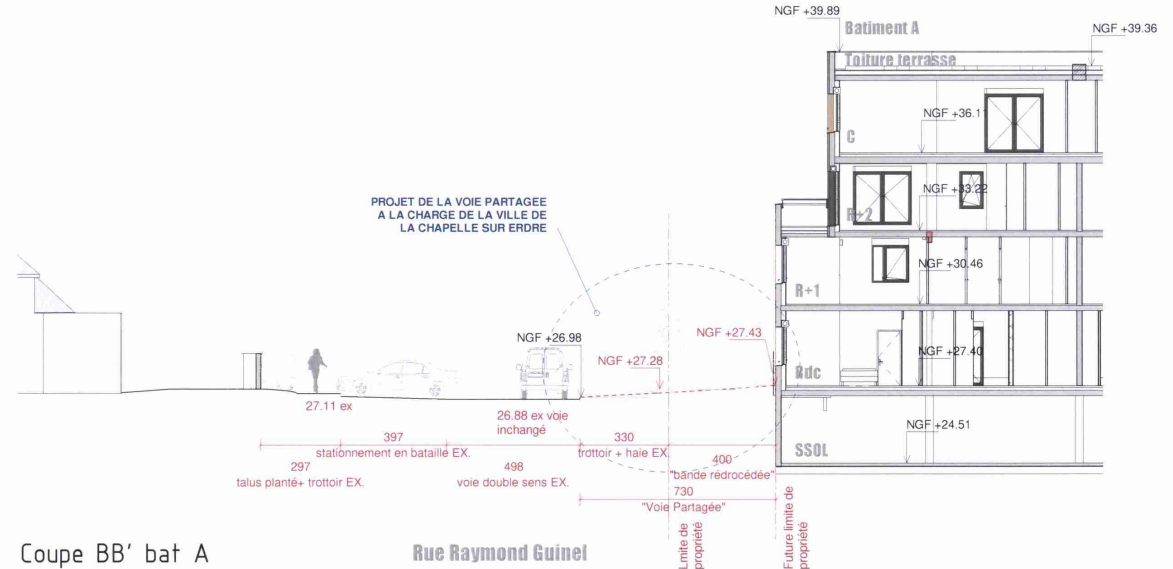

COUPES DU TERRAIN ET DE LA CONSTRUCTION

INTENTIONS TRAITEMENT FACADE / VOIE PARTAGEE

COUPES DU TERRAIN ET DE LA CONSTRUCTION INTENTIONS TRAITEMENT FACADE / VOIE PARTAGEE

Coupe BB' bat A
Echelle 1 : 200

Coupe AA' accès
Echelle 1 : 200

Coupe CC' Coeur ilot
Echelle 1 : 200

COUPES DU TERRAIN ET DE LA CONSTRUCTION INTENTIONS TRAITEMENT FACADE / VOIE PARTAGEE

Coupe DD' bat C
Echelle 1 : 200

Coupe EE' bat C Coeur ilot
Echelle 1 : 200

COUPES DU TERRAIN ET DE LA CONSTRUCTION

BAT A - Longitudinale
Echelle 1 : 200

BAT B - Longitudinale
Echelle 1 : 200

OAP Rue de Sucé

COUPES DU TERRAIN ET DE LA CONSTRUCTION

PC03-B2

Comme indiqué

BAT C - Longitudinale
Echelle 1 : 200

Mai 2023

Façade A Ouest

Echelle 1 : 200

Légende des matériaux	
1	Béton - peinture ton blanc
2	Béton matricé - peinture ton blanc
3	Bardage bois traité à claire voie - ton naturel
4	Menuiseries pvc plaxé - ton gris - vitrage transparent
5	Menuiseries pvc plaxé - ton gris - vitrage translucide
6	Menuiseries alu - ton gris - vitrage transparent
7	Porte métallique - ton gris
8	Porte métallique - ton blanc
9	Pare vue translucide - métallerie ton gris
10	Garde-corps vitrage transparent - métallerie ton gris
11	Garde-corps métallique lisse sur écuyer - ton gris
12	Brises-soleil métalliques - ton gris
13	Barreaudages métalliques - ton gris
14	Ecrans acoustiques bardage métallique perforé - ton gris