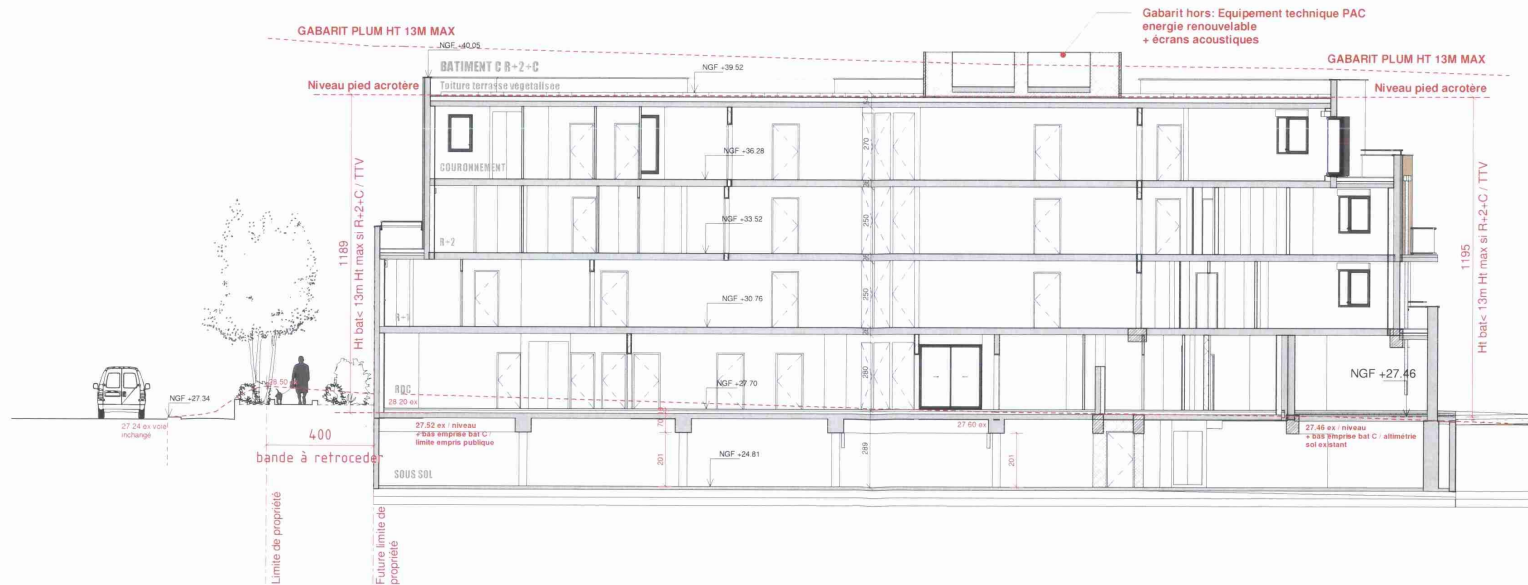

COUPES DU TERRAIN ET DE LA CONSTRUCTION

INTENTIONS TRAITEMENT FACADE / VOIE PARTAGEE

COUPES DU TERRAIN ET DE LA CONSTRUCTION INTENTIONS TRAITEMENT FACADE / VOIE PARTAGEE

Coupe BB' bat A
Echelle 1 : 200

Coupe AA' accès
Echelle 1 : 200

Coupe CC' Coeur ilot
Echelle 1 : 200

COUPES DU TERRAIN ET DE LA CONSTRUCTION INTENTIONS TRAITEMENT FACADE / VOIE PARTAGEE

Coupe DD' bat C
Echelle 1 : 200

Coupe EE' bat C Coeur ilot
Echelle 1 : 200

COUPES DU TERRAIN ET DE LA CONSTRUCTION

BAT A - Longitudinale
Echelle 1 : 200

BAT B - Longitudinale
Echelle 1 : 200

OAP Rue de Sucé

COUPES DU TERRAIN ET DE LA CONSTRUCTION

PC03-B2

Comme indiqué

BAT C - Longitudinale
Echelle 1 : 200

Mai 2023

2103-GASH

BATI-NANTES
BÂTISSEURS D'AVENIR

cdc habitat

BEN
ARCHITECTURE

PLAN DES FACADES BAT A

Repérage Bât A.2

Façade A sud

Echelle 1 : 200