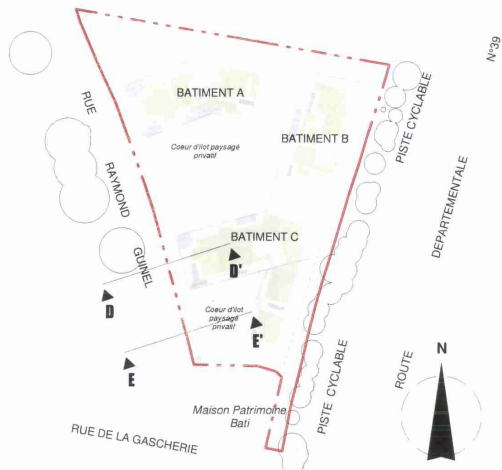

COUPES DU TERRAIN ET DE LA CONSTRUCTION

INTENTIONS TRAITEMENT FACADE / VOIE PARTAGEE

COUPES DU TERRAIN ET DE LA CONSTRUCTION INTENTIONS TRAITEMENT FACADE / VOIE PARTAGEE

Coupe BB' bat A
Echelle 1 : 200

Coupe AA' accès
Echelle 1 : 200

Coupe CC' Coeur ilot
Echelle 1 : 200

COUPES DU TERRAIN ET DE LA CONSTRUCTION INTENTIONS TRAITEMENT FACADE / VOIE PARTAGEE

Coupe DD' bat C
Echelle 1 : 200

Coupe EE' bat C Coeur ilot
Echelle 1 : 200

COUPES DU TERRAIN ET DE LA CONSTRUCTION

BAT A - Longitudinale
Echelle 1 : 200

BAT B - Longitudinale
Echelle 1 : 200

OAP Rue de Sucé

COUPES DU TERRAIN ET DE LA CONSTRUCTION

PC03-B2

Comme indiqué

BAT C - Longitudinale
Echelle 1 : 200

Mai 2023

PLAN DES FACADES BAT A

Repérage Bât A

Légende des matériaux

1	Béton - peinture ton blanc
2	Béton matricé - peinture ton blanc
3	Bardage bois traité à claire voie - ton naturel
4	Menuiseries pvc plaxé - ton gris - vitrage transparent
5	Menuiseries pvc plaxé - ton gris - vitrage translucide
6	Menuiseries alu - ton gris - vitrage transparent
7	Porte métallique - ton gris
8	Porte métallique - ton blanc
9	Pare vue translucide - métallerie ton gris
10	Garde-corps vitrage transparent - métallerie ton gris
11	Garde-corps métallique lisse sur écuyer - ton gris
12	Brises-soleil métalliques - ton gris
13	Barreaudages métalliques - ton gris
14	Ecrans acoustiques bardage métallique perforé - ton gris