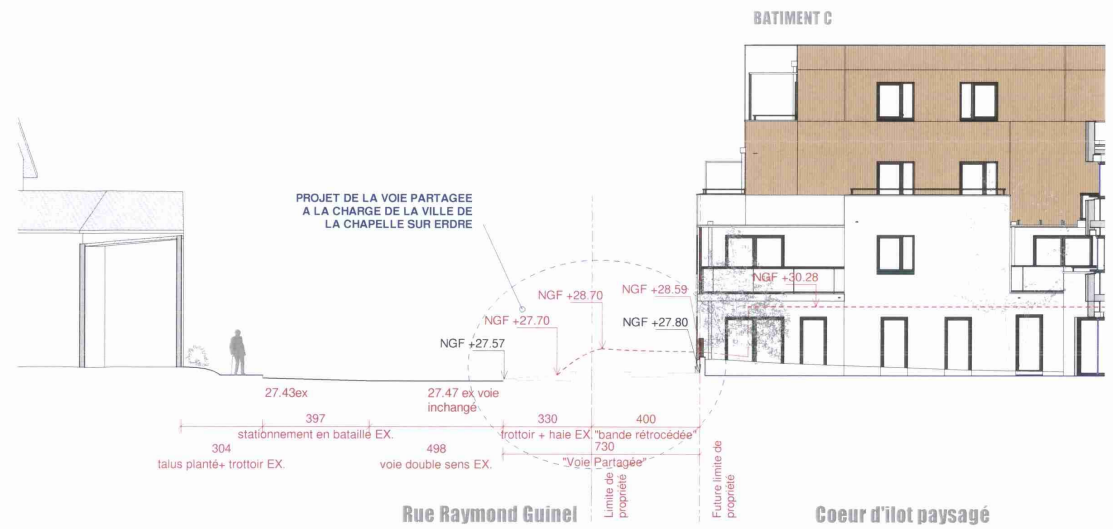

COUPES DU TERRAIN ET DE LA CONSTRUCTION

INTENTIONS TRAITEMENT FACADE / VOIE PARTAGEE

COUPES DU TERRAIN ET DE LA CONSTRUCTION INTENTIONS TRAITEMENT FACADE / VOIE PARTAGEE

Coupe BB' bat A
Echelle 1 : 200

Coupe AA' accès
Echelle 1 : 200

Coupe CC' Coeur ilot
Echelle 1 : 200

COUPES DU TERRAIN ET DE LA CONSTRUCTION INTENTIONS TRAITEMENT FACADE / VOIE PARTAGEE

Coupe DD' bat C
Echelle 1 : 200

Coupe EE' bat C Coeur ilot
Echelle 1 : 200

COUPES DU TERRAIN ET DE LA CONSTRUCTION

BAT A - Longitudinale
Echelle 1 : 200

BAT B - Longitudinale
Echelle 1 : 200

OAP Rue de Sucé

COUPES DU TERRAIN ET DE LA CONSTRUCTION

PC03-B2

Comme indiqué

BAT C - Longitudinale
Echelle 1 : 200

Mai 2023

Façade A Ouest

Echelle 1 : 200

Légende des matériaux	
1	Béton - peinture ton blanc
2	Béton matricé - peinture ton blanc
3	Bardage bois traité à claire voie - ton naturel
4	Menuiseries pvc plaxé - ton gris - vitrage transparent
5	Menuiseries pvc plaxé - ton gris - vitrage translucide
6	Menuiseries alu - ton gris - vitrage transparent
7	Porte métallique - ton gris
8	Porte métallique - ton blanc
9	Pare vue translucide - métallerie ton gris
10	Garde-corps vitrage transparent - métallerie ton gris
11	Garde-corps métallique lisse sur écuyer - ton gris
12	Brises-soleil métalliques - ton gris
13	Barreaudages métalliques - ton gris
14	Ecrans acoustiques bardage métallique perforé - ton gris