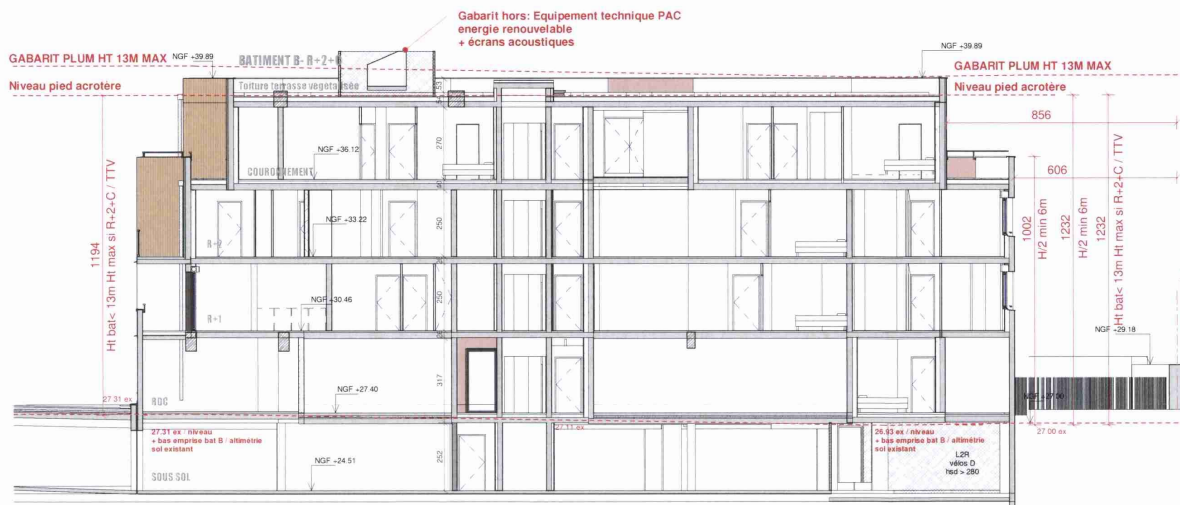

COUPES DU TERRAIN ET DE LA CONSTRUCTION

INTENTIONS TRAITEMENT FACADE / VOIE PARTAGEE

COUPES DU TERRAIN ET DE LA CONSTRUCTION INTENTIONS TRAITEMENT FACADE / VOIE PARTAGEE

Coupe BB' bat A
Echelle 1 : 200

Coupe AA' accès
Echelle 1 : 200

Coupe CC' Coeur ilot
Echelle 1 : 200

COUPES DU TERRAIN ET DE LA CONSTRUCTION INTENTIONS TRAITEMENT FACADE / VOIE PARTAGEE

Coupe DD' bat C
Echelle 1 : 200

Coupe EE' bat C Coeur ilot
Echelle 1 : 200

COUPES DU TERRAIN ET DE LA CONSTRUCTION

BAT A - Longitudinale
Echelle 1 : 200

BAT B - Longitudinale
Echelle 1 : 200

OAP Rue de Sucé

COUPES DU TERRAIN ET DE LA CONSTRUCTION

PC03-B2

Comme indiqué

BAT C - Longitudinale
Echelle 1 : 200

Mai 2023

2103-GASH

BATI-NANTES
BÂTISSEURS D'AVENIR

cdc habitat

BEN
ARCHITECTURE

PLAN DES FACADES BAT A

Repérage Bât A.2

Façade A sud

Echelle 1 : 200