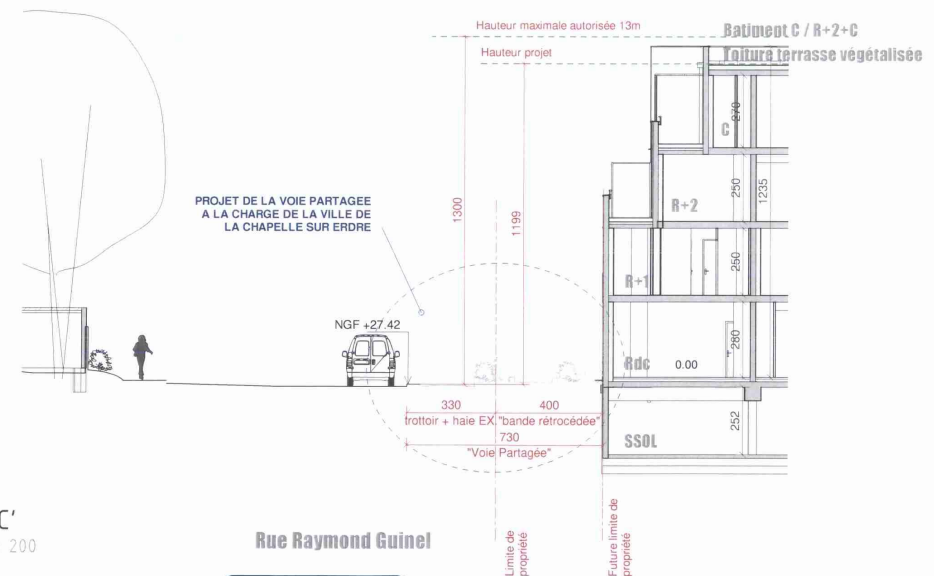

COUPES DU TERRAIN ET DE LA CONSTRUCTION

INTENTIONS TRAITEMENT FACADE / VOIE PARTAGEE

COUPES DU TERRAIN ET DE LA CONSTRUCTION INTENTIONS TRAITEMENT FACADE / VOIE PARTAGEE

Coupe BB' bat A
Echelle 1 : 200

Coupe AA' accès
Echelle 1 : 200

Coupe CC' Coeur ilot
Echelle 1 : 200

COUPES DU TERRAIN ET DE LA CONSTRUCTION INTENTIONS TRAITEMENT FACADE / VOIE PARTAGEE

Coupe DD' bat C
Echelle 1 : 200

Coupe EE' bat C Coeur ilot
Echelle 1 : 200

COUPES DU TERRAIN ET DE LA CONSTRUCTION

BAT A - Longitudinale
Echelle 1 : 200

BAT B - Longitudinale
Echelle 1 : 200

OAP Rue de Sucé

COUPES DU TERRAIN ET DE LA CONSTRUCTION

PC03-B2

Comme indiqué

BAT C - Longitudinale
Echelle 1 : 200

Mai 2023